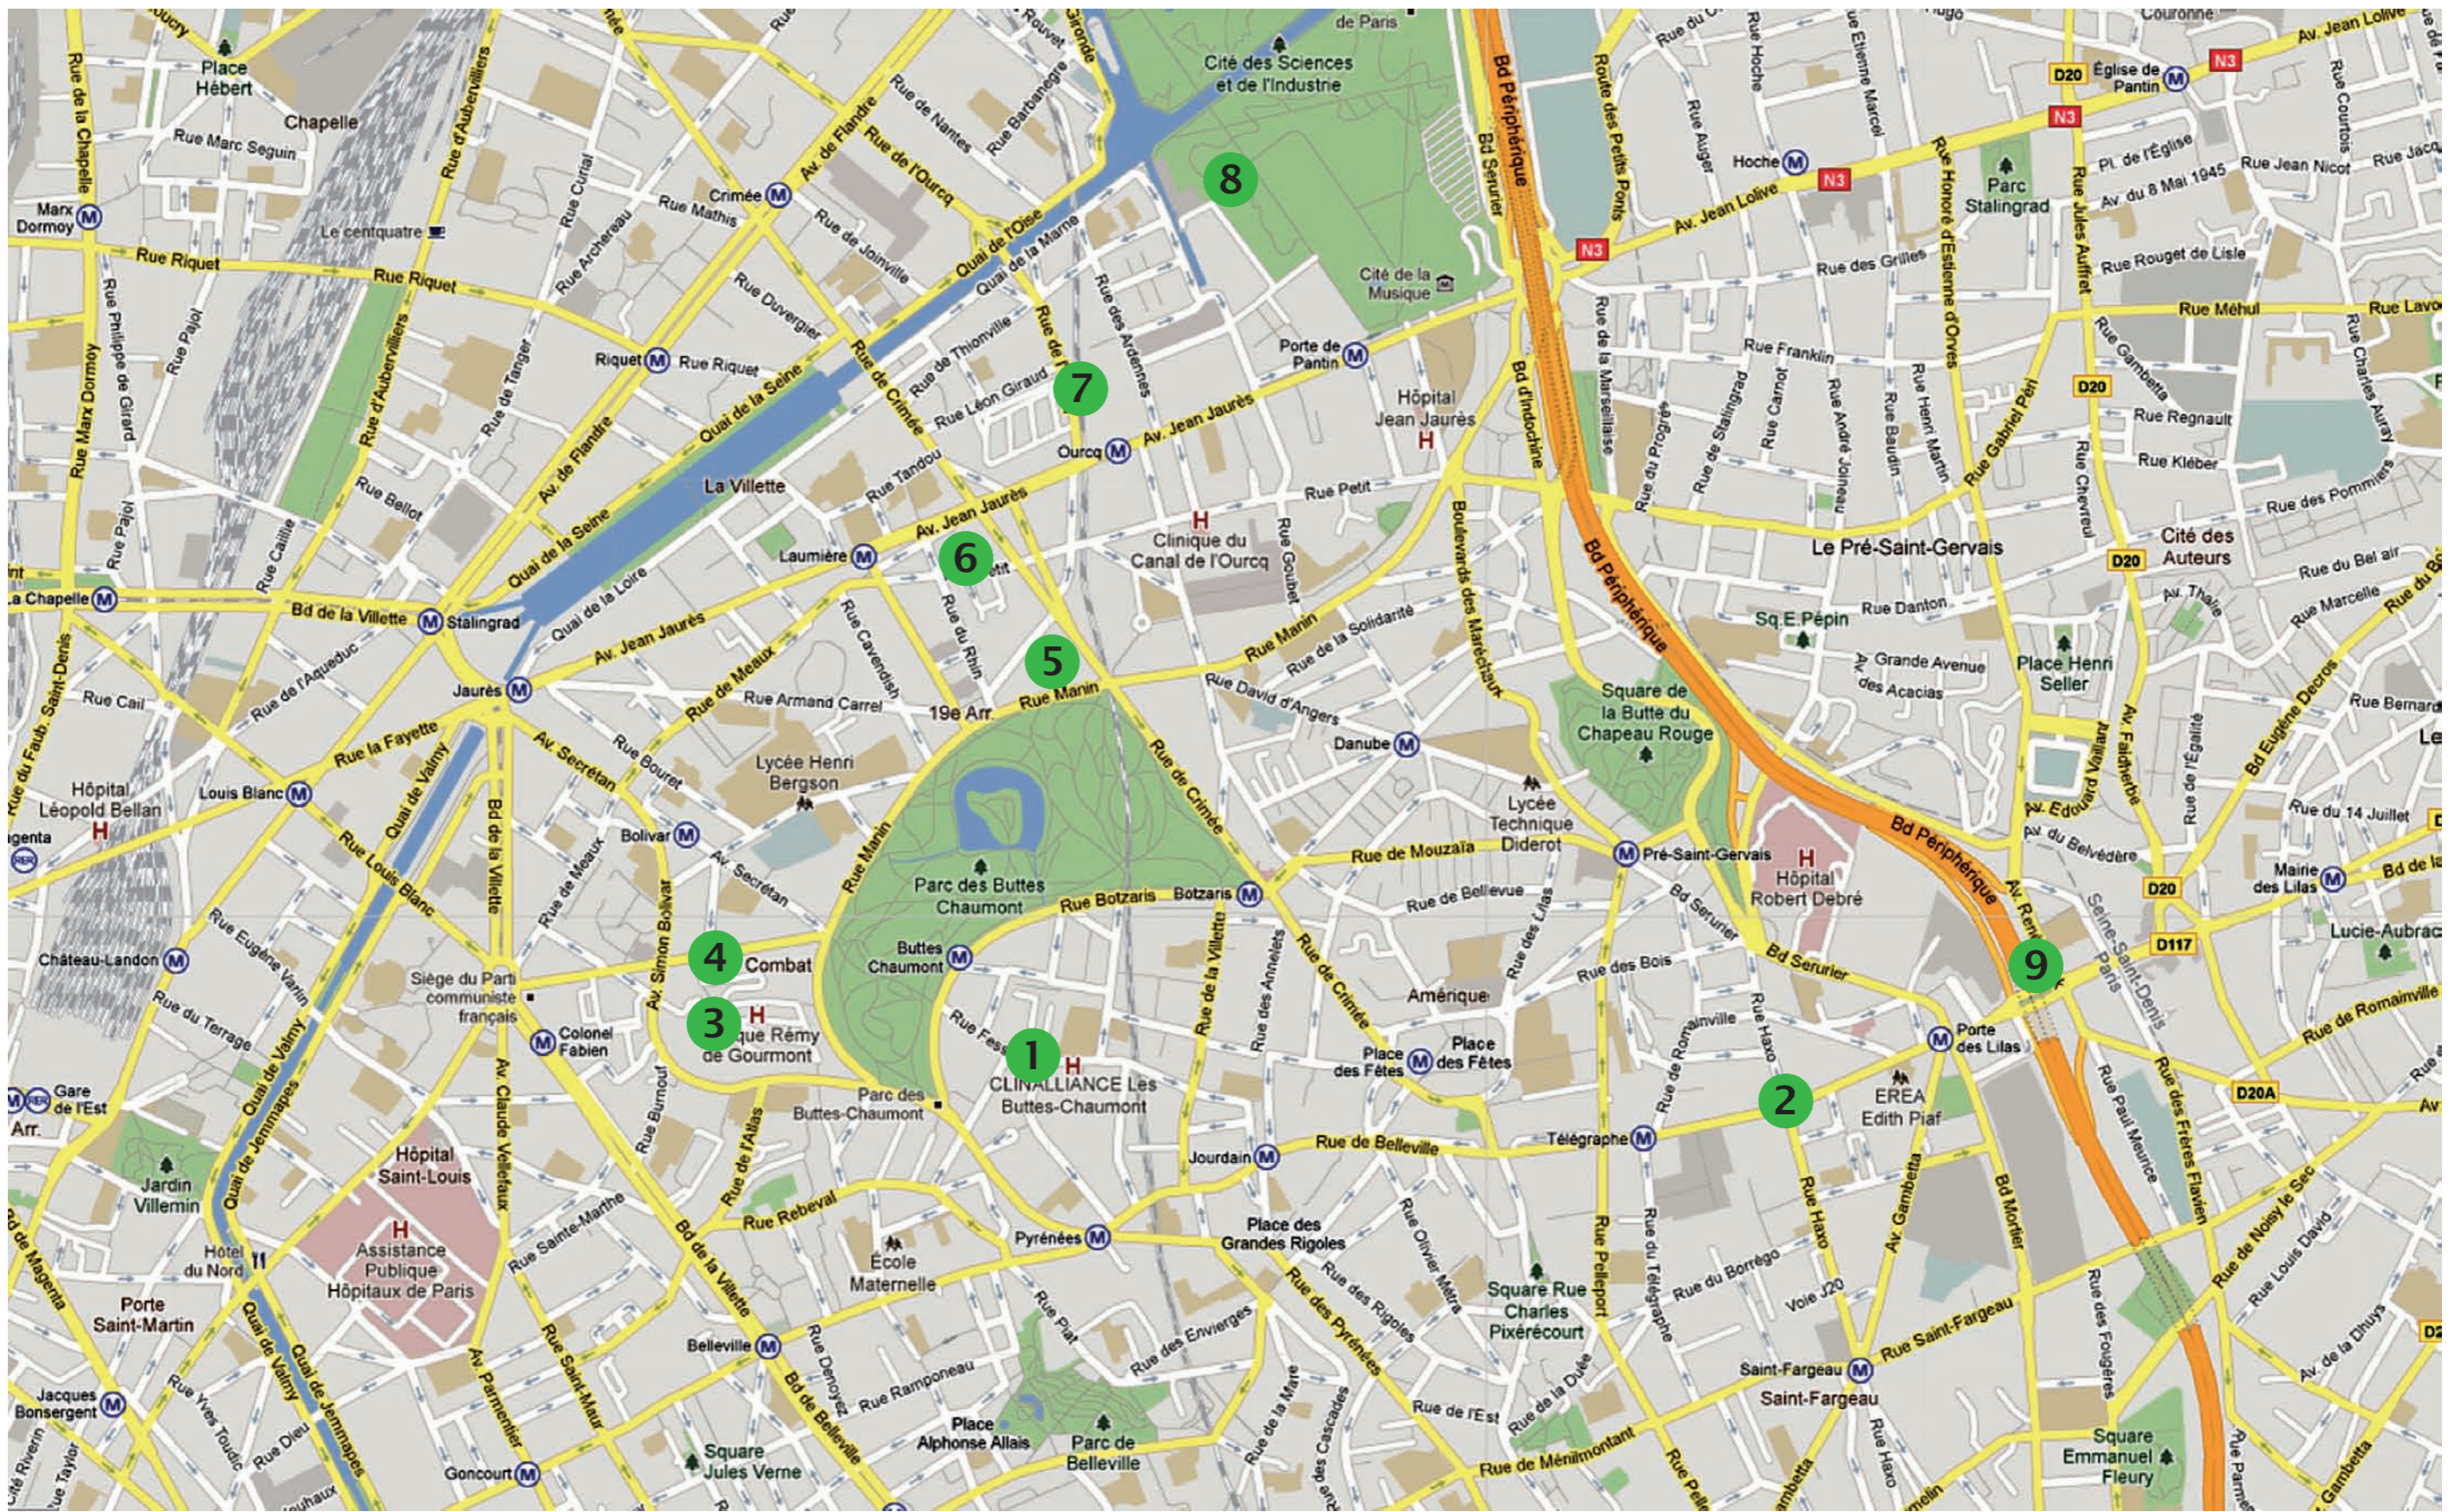

3 Butte Bergeyre

Rue Georges Lardennois à l'angle de la rue de Gourmont - M° Bolivar

4 Le jardin des Chipies et le Potager de Mathurin

20, avenue Mathurin Moreau, 32 rue des Chaufourniers
ou 99 avenue Simon Bolivar - M° Colonel Fabien

5 Jardin Saint-Serge

93, rue de Crimée - M° Laumière ou Ourcq

6 Les Petits Passages

33, rue Petit - M° Laumière

7 Le jardin d'Leon

18, rue Léon-Giraud - M° Ourcq

8 Les Jardins Passagers

Parc de la Villette près de la Grande Halle - Métro Porte de Pantin

9 Le Moissonneur des Lilas

Dans le parc Serge Gainsbourg - place du Maquis du Vercors
M° Porte des Lilas

JARDINS PARTAGÉS

Samedi 8 octobre de 14h à 18h

Gratuit et
ouvert à tous !

Rallye dans les jardins partagés du 19^e arrdt. de Paris

Quizz des 5 sens pour petits et grands, visite des jardins

Renseignements auprès de
www.jardinons-ensemble.org
contact@grainedejardins.fr
01.42.23.39.25

Graine de
Jardins

- ① Le Jardin Fessart
- ② Lilolila
- ③ Butte Bergeyre
- ④ Le jardin des Chipies et le Potager de Mathurin
- ⑤ Jardin Saint-Serge
- ⑥ Les Petits Passages
- ⑦ Le jardin d'Éléonore
- ⑧ Les Jardins Passagers
- ⑨ Le Moissonneur des Lilas